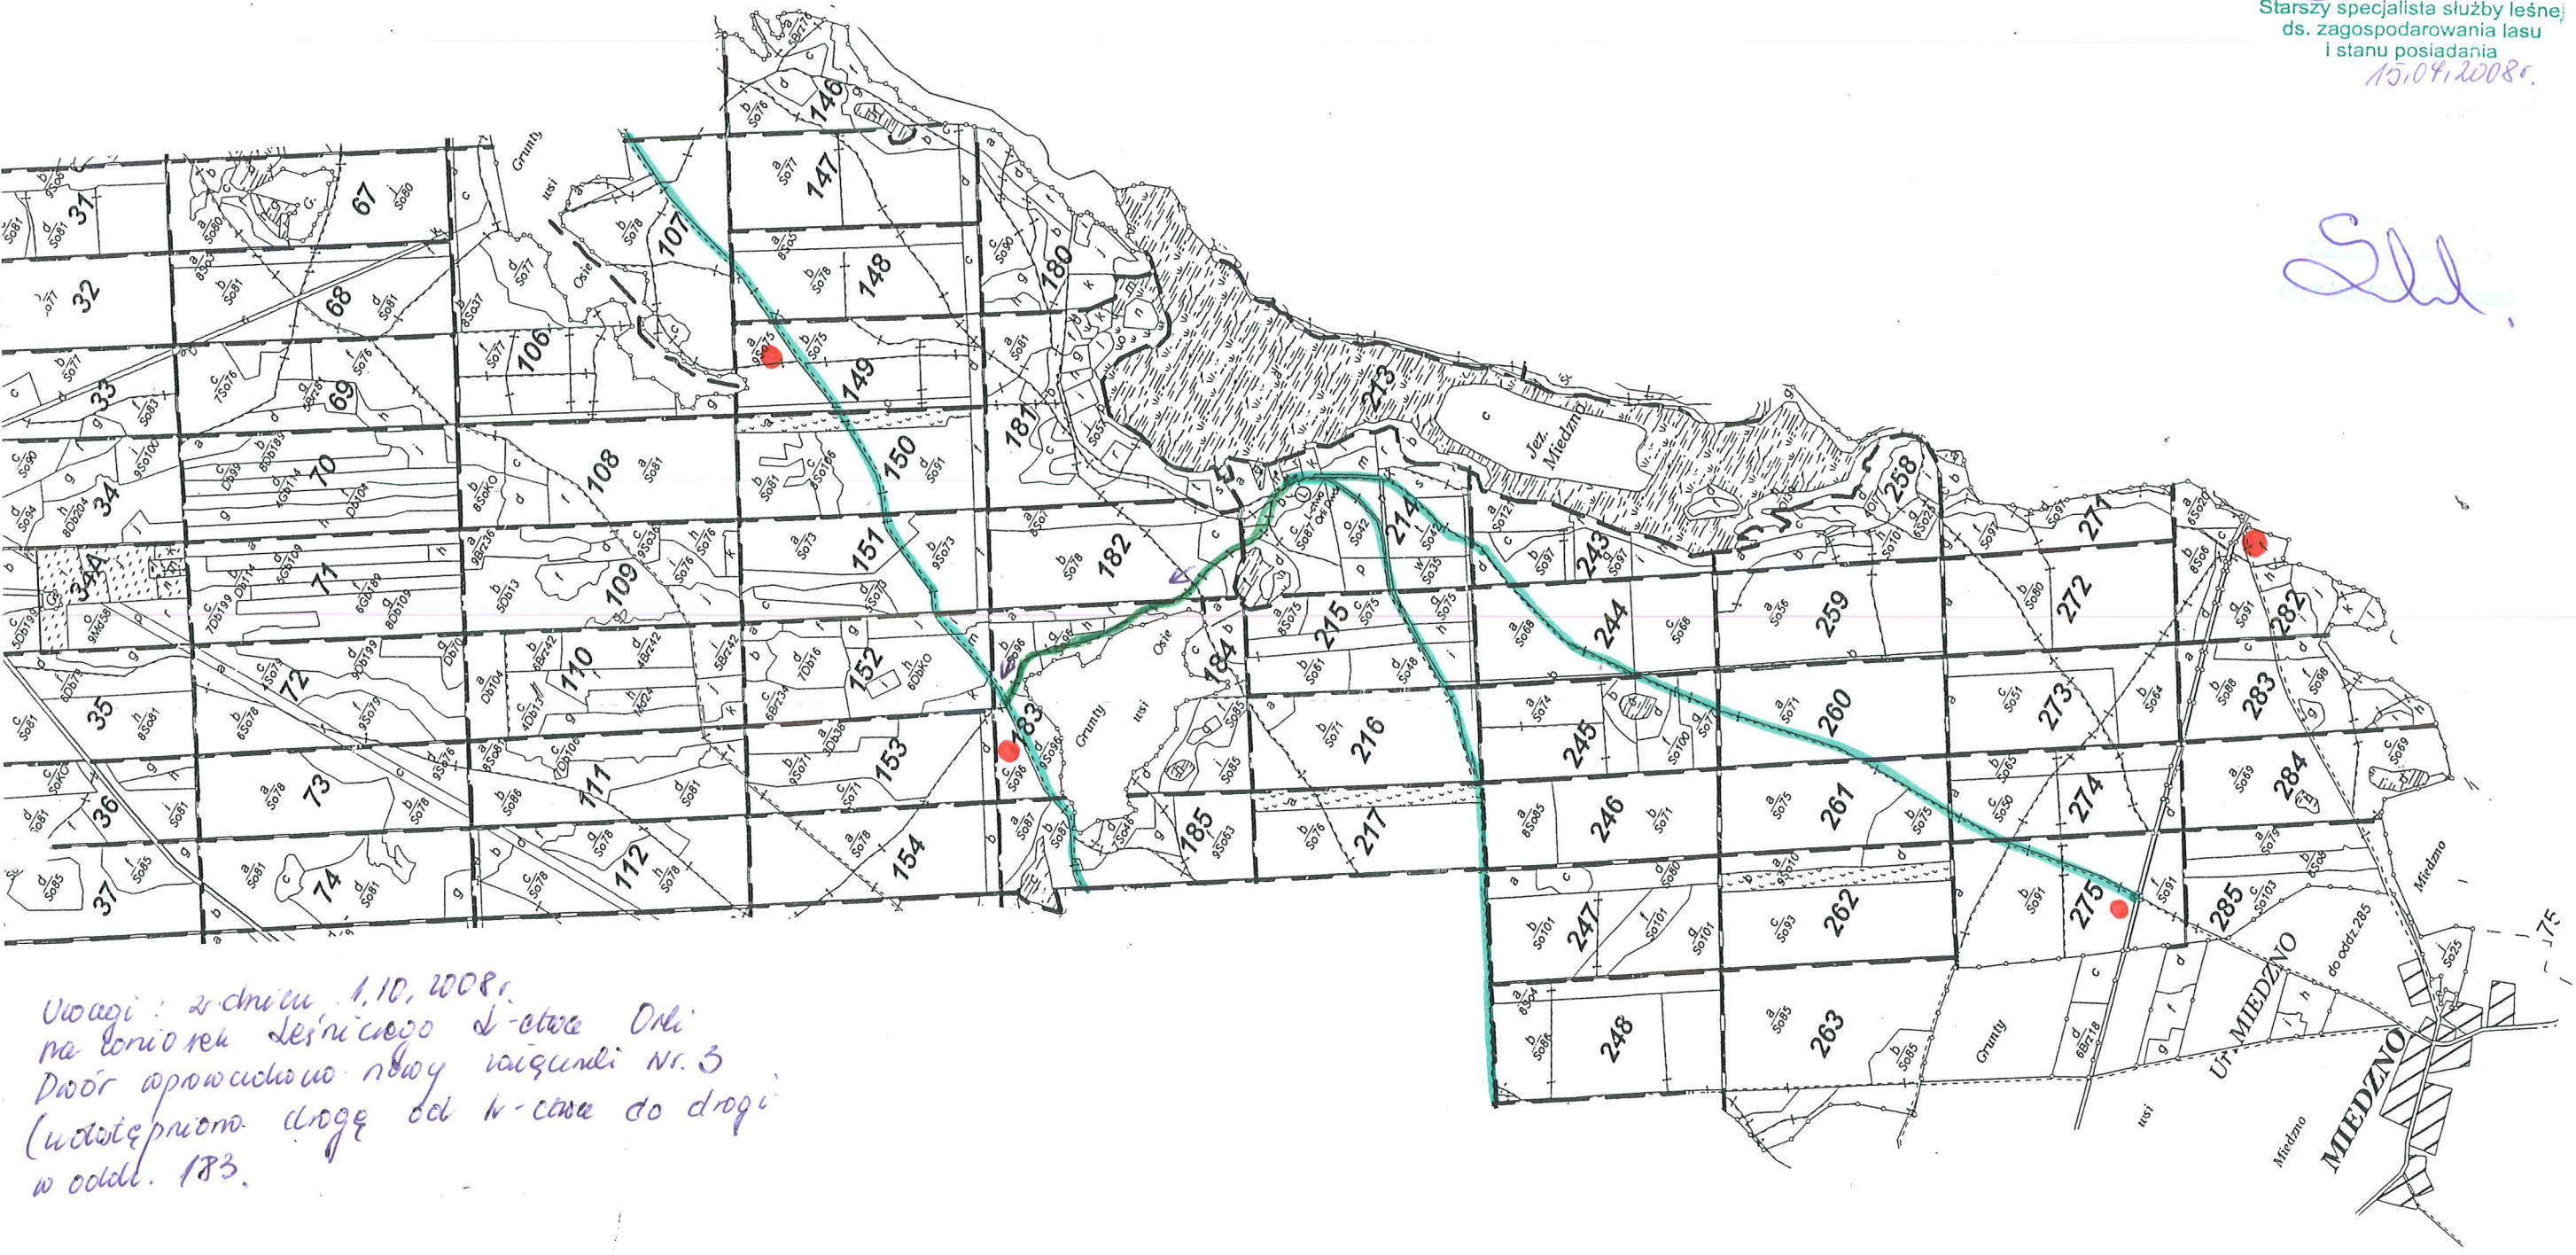

NADLEŚNICTWO OSIE
88-150 OSIE, ul. Rynek 11
woj. kujawsko-pomorskie
tel. 0-52 332 95 03, fax 0-52 332 93 81
Regon 030350706, NIP 559-033-42-59

NADLEŚNICTWO OSIE
OBRĘB OSIE
LEŚNICTWO ORLI DWÓR

WYKAZ DRÓG UDOSTĘPNIONYCH
DO RUCHU KOŁOWEGO

miejsca postoju

mgr inż. Anna Radowska
Anna Radowska
Starszy specjalista służby leśnej
ds. zagospodarowania lasu
i stanu posiadania
15.04.2008r.

SL

Uwagi: z dnia 1.10.2008r.
na terenie Leśnictwa Orli Dwór
Dwór opowiadano nową organizację nr. 3
udostępniono drogę od k-casa do drogi
w oddl. 183.