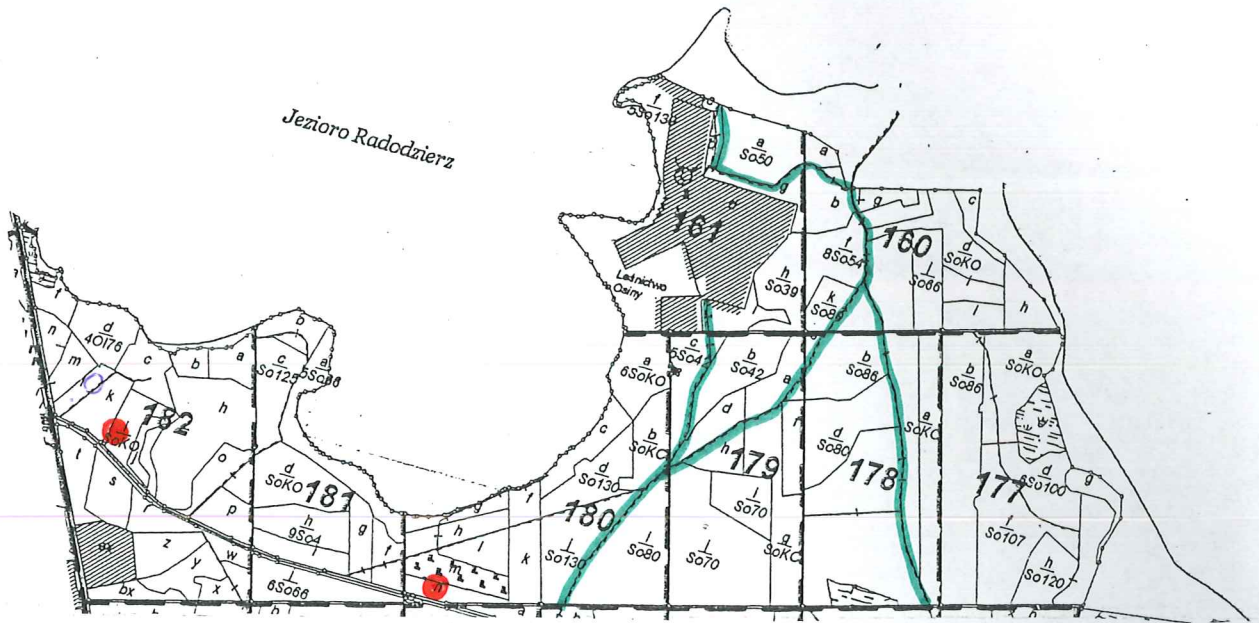

NADLEŚNICTWO OSIE
80-150 OSIE, ul. Rynek 11
woj. kujawsko-pomorskie
tel. 0 52 332 95 03, fax 0 52 332 93 81
Regon 030550704, NIP 559-000-42-88

NADLEŚNICTWO OSIE OBRĘB WARLUBIE LEŚNICTWO OSINY

— WYKAZ DRÓG UDOSTĘPNIONYCH DO RUCHU KOŁOWEGO

• *miejsca postoju*

mgr inż. Anna Radowska

Radowska
Starszy specjalista służby leśnej,
ds. zagospodarowania lasu
i stanu posiadania
15.10.2008 r.

SLD

Wiedziwa 1.10.2008 r. bez zmian

mgr inż. Anna Radowska
Radowska
Starszy specjalista służby leśnej
ds. zagospodarowania lasu
i stanu posiadania